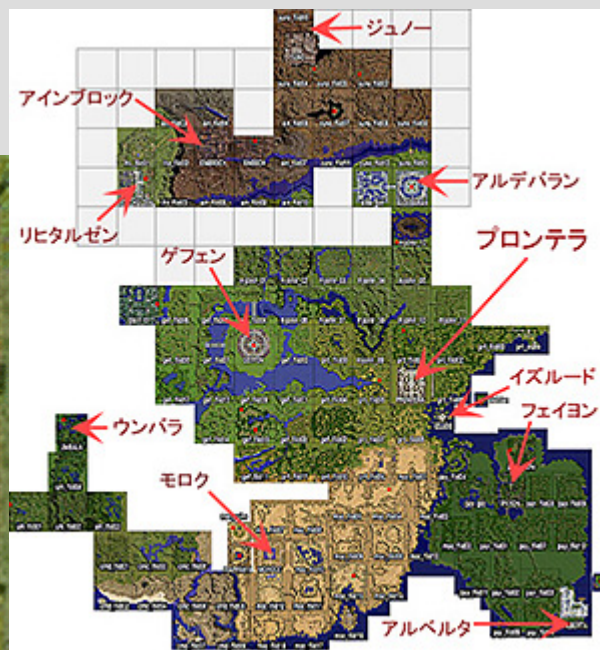

厨プレイは仲間内だけにしとけ、溜まり場でのスキル乱発うぜえからやめろwww
元々Tia民だった人は新垢で来ることを推奨 創立記念日は

2006/7/4

WIKI

<http://www11.atwiki.jp/rovip/>

<http://www34.atwiki.jp/gvinvipro/>

連絡用BBS (議論、提案はこちらに)

<http://www4.rocketbbs.com/741/vipper.html>

<http://jbbs.livedoor.jp/game/40439/>

ログ倉庫

<http://jbbs.livedoor.jp/computer/33111/>

GMS (メンバー紹介)

<http://rovip.jp/gms/> (新GMSの登録は1人1キャラ)

<http://ndo.nu/gms/memberlist.cgi(旧)>

ROでVIPPERが(ry (画像アップローダ)

<http://ndo.biz/ftb/index.html>

<http://ndo.nu/ftb/index.html>

参加したいと思ったら、
それがお前の参加資格になるんだぜ？

- 元メンバーの迷惑行為について

たまり場は以下参照

首都プロンテラ

ラグナロクオンライン公式

<http://www.ragnarokonline.jp/>

ガンホー (管理会社)

<http://www.gungho.jp/>